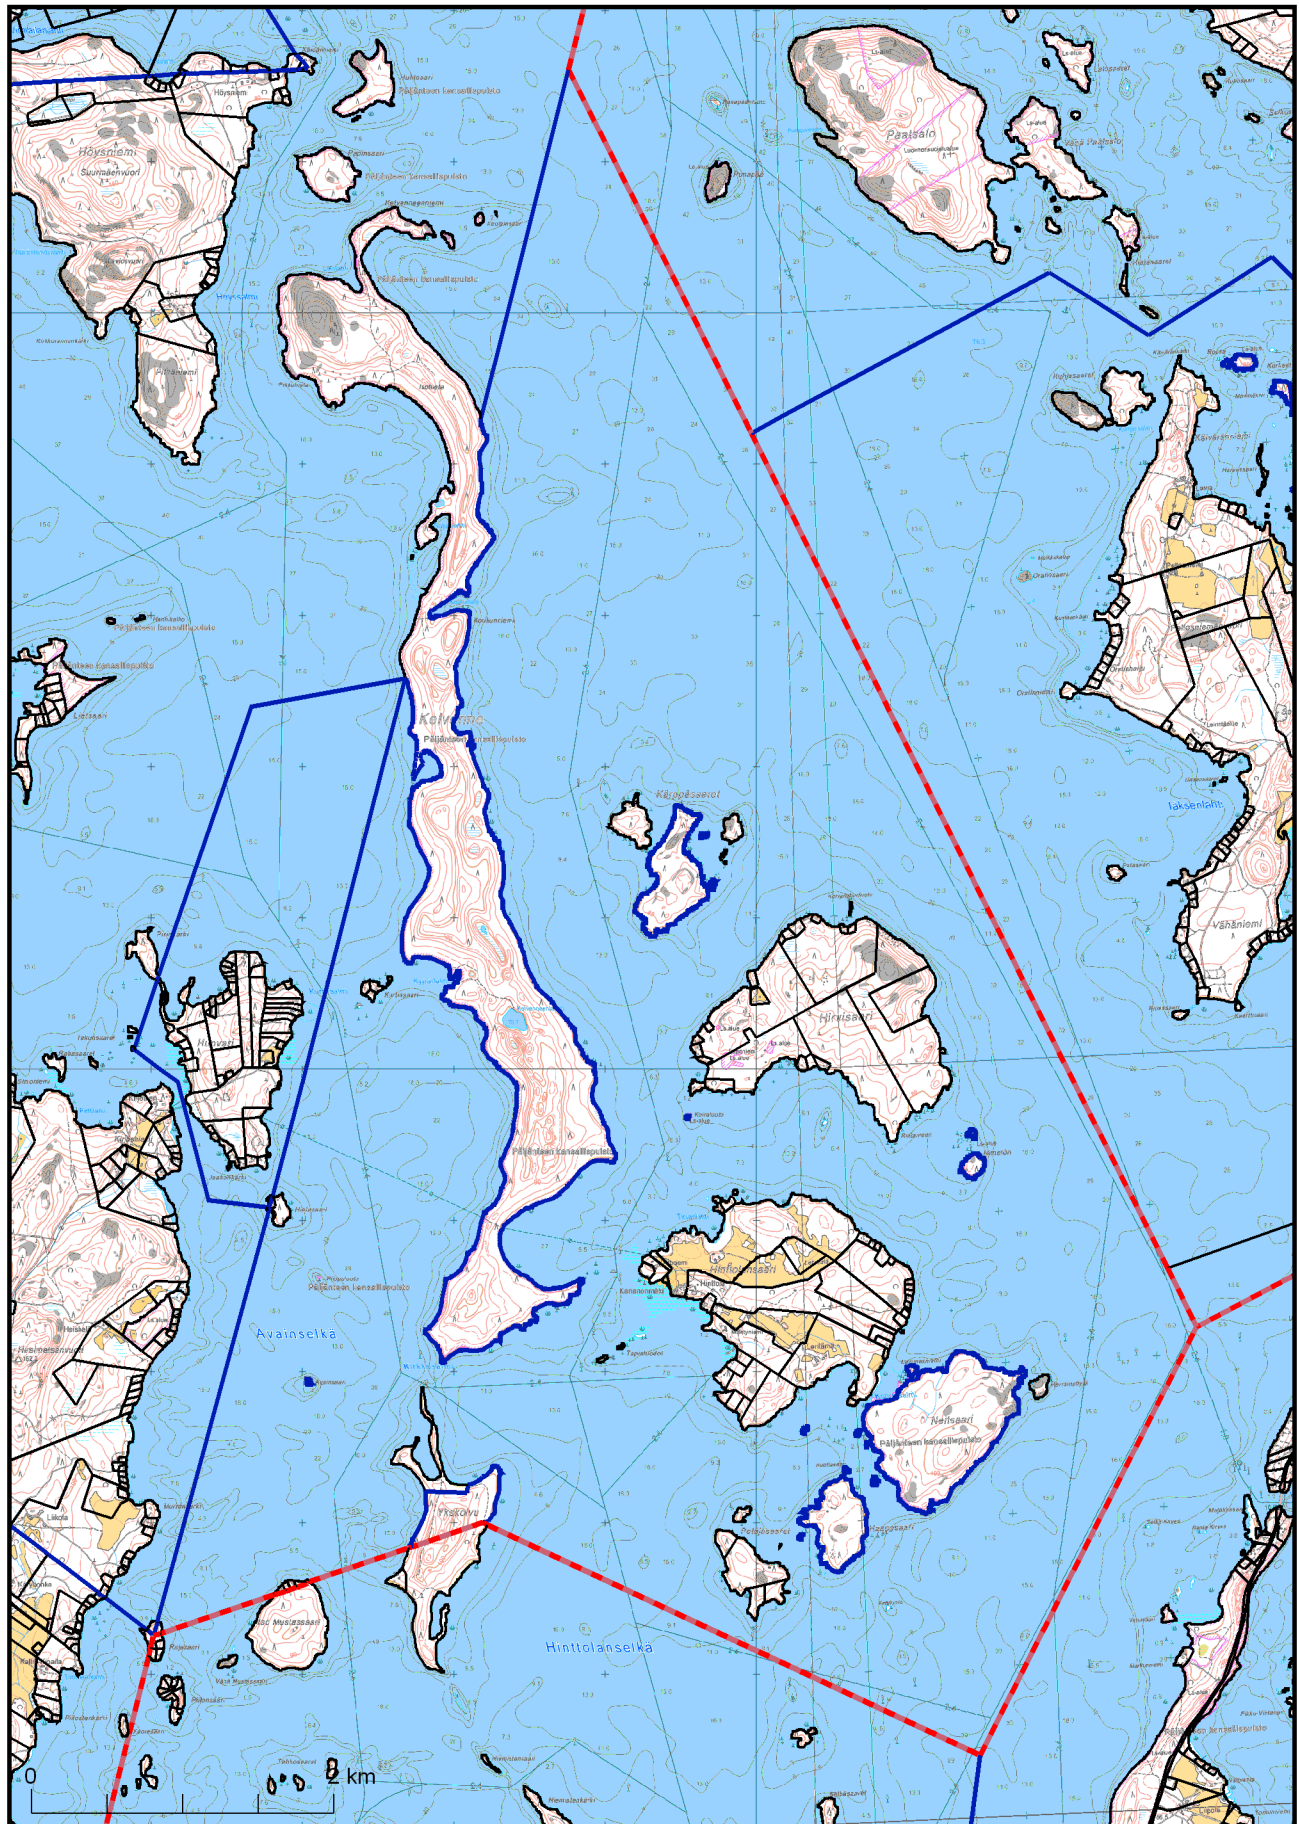

MAANMITTAUSLAITOS

65059535 Kartan sijaintitiedoissa voi olla epätarkkuuksia. Kiinteistön tarkka alueellinen ulottuvuus selviää toimitusasiakirjoista ja maastosta.

Mittakaava 1:50 000
Koordinaattijärjestelmä: KKJ-peruskoordinaatisto kaista 26598895

6812026

6799976