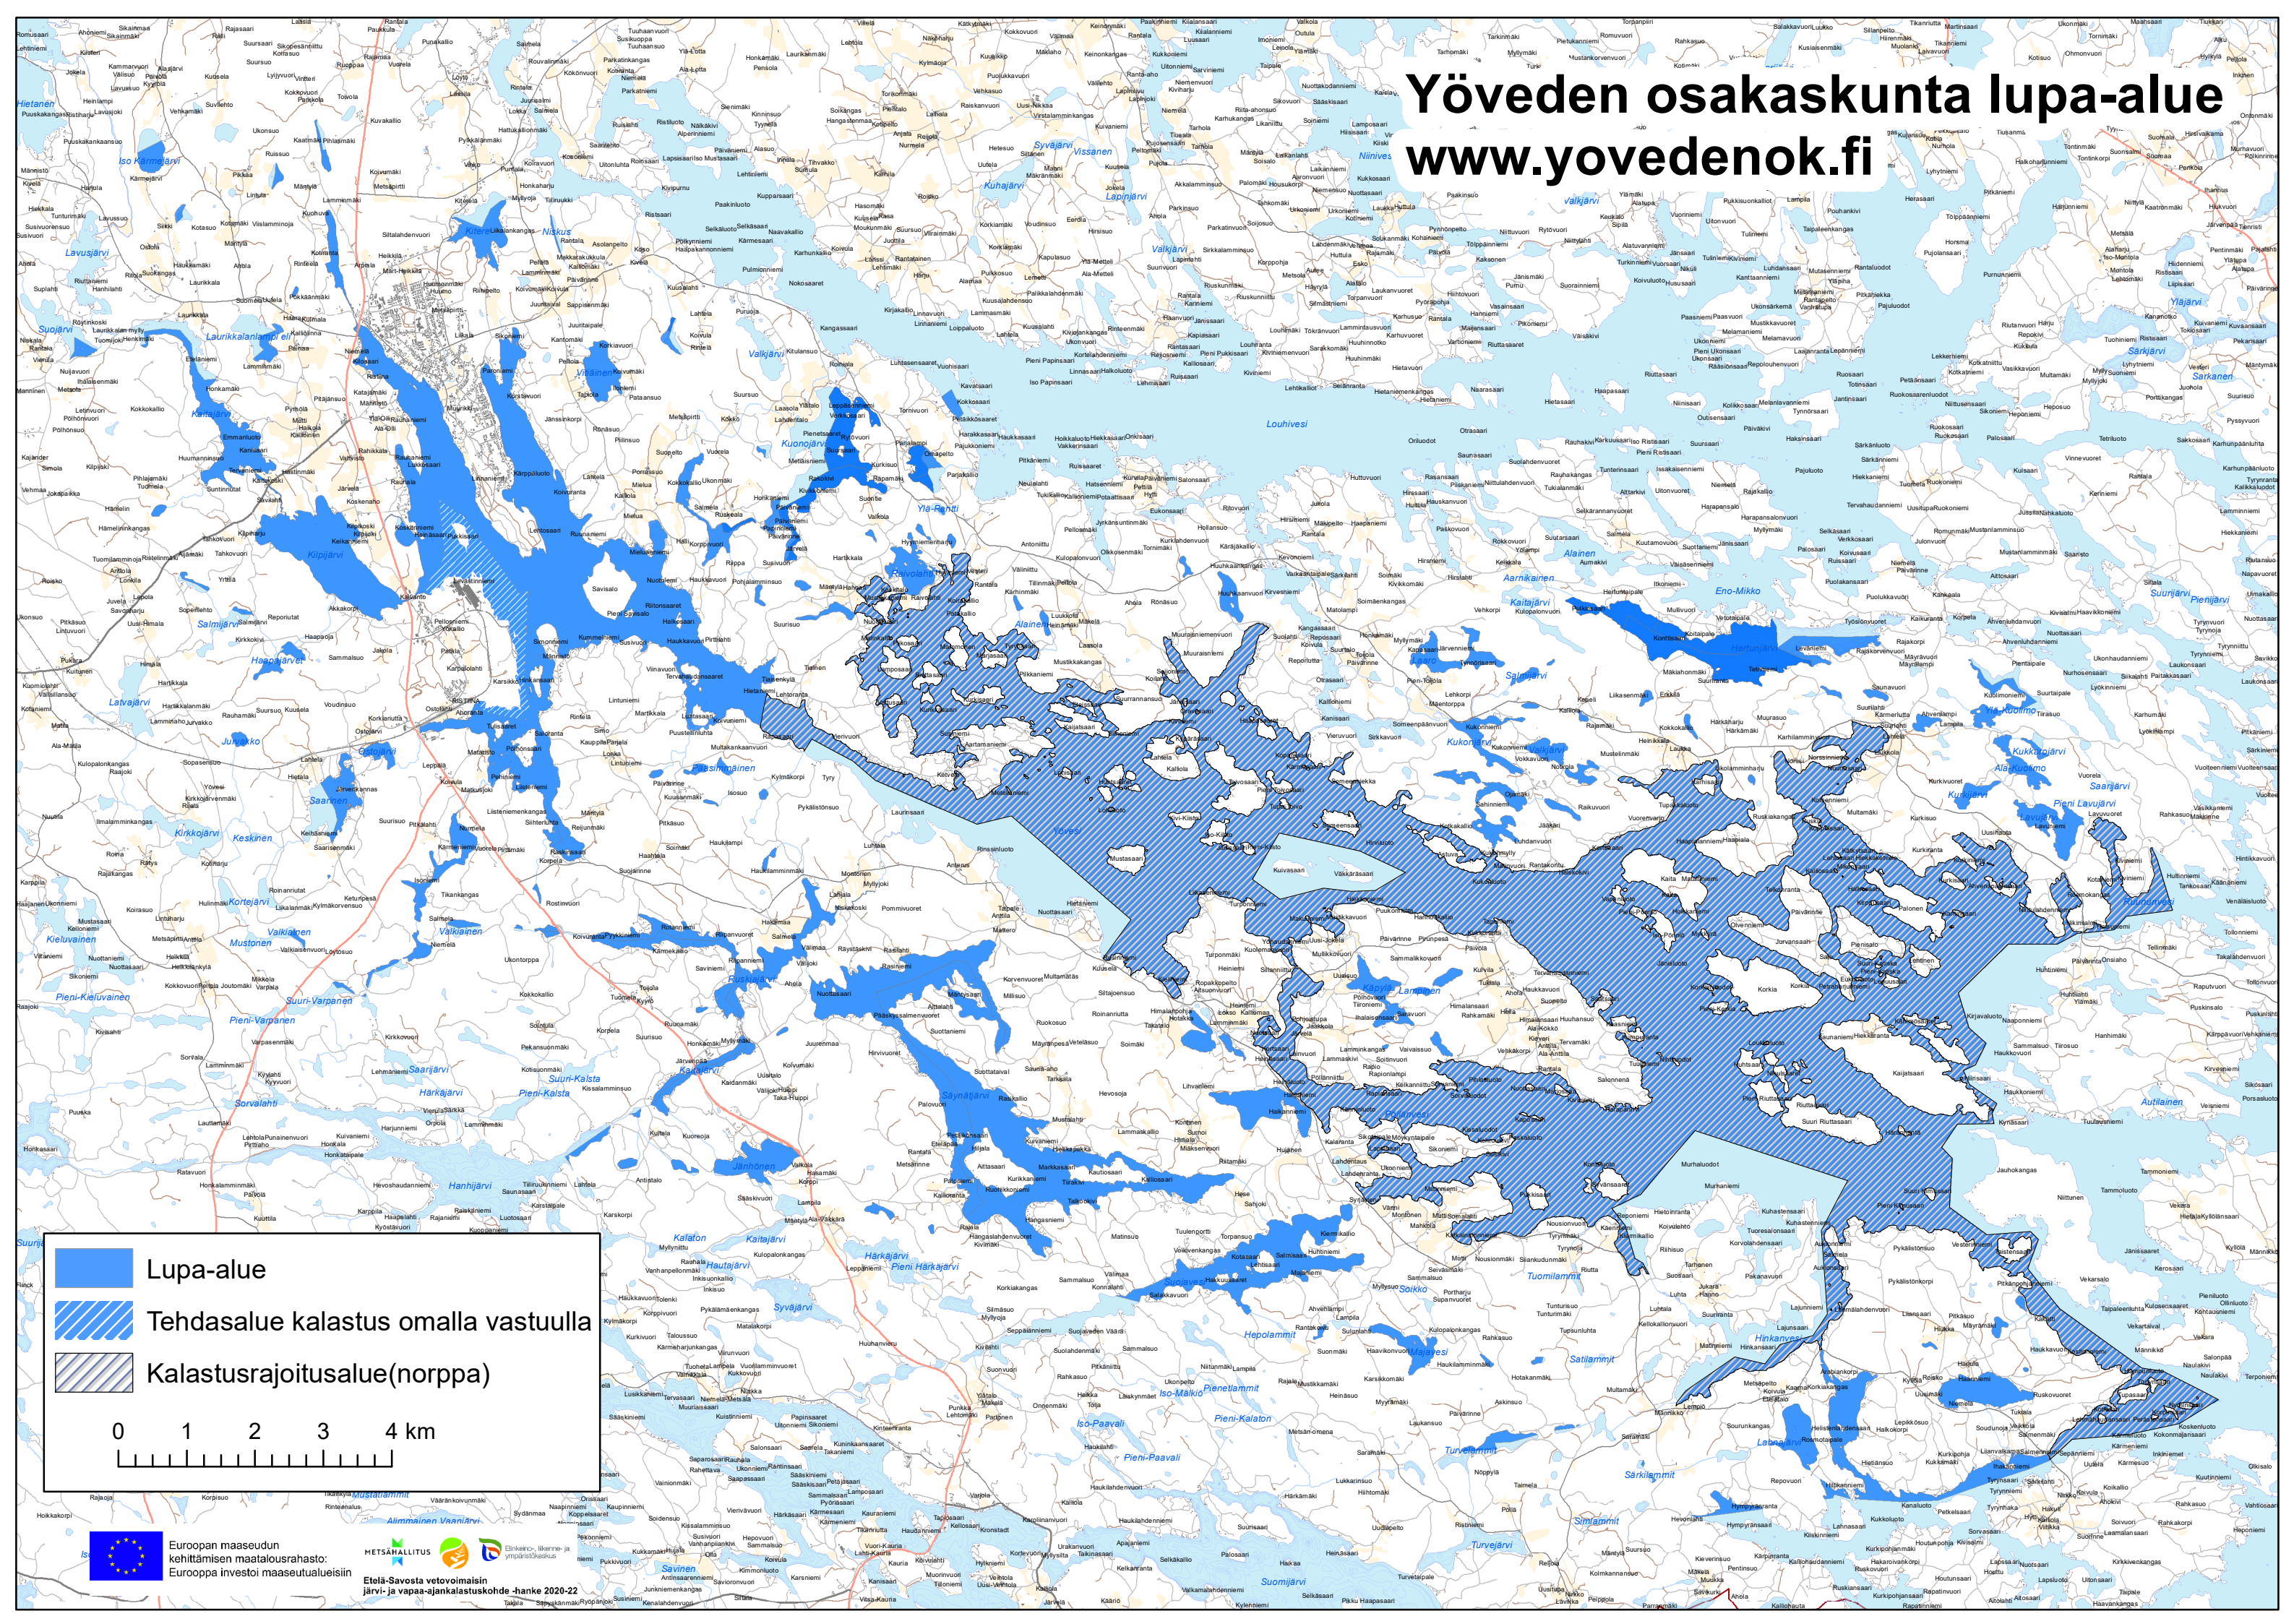

# Yöveden osakaskunta lupa-alue

[www.yovedenok.fi](http://www.yovedenok.fi)

**Lupa-alue**

**Tehdasalue kalastus omalla vastuulla**

**Kalastusrajoitusalue(norppa)**

0 1 2 3 4 km

 Euroopan maaseudun kehittämisen maatalousrahasto: Eurooppa investoi maaseutualueisiin

 **METSÄHALLITUS**

 Elinkeino- ja ympäristöministeriö

**Etelä-Savosta vetovoimaisin järvi- ja vapaa-ajankalastuskohde -hanke 2020-22**