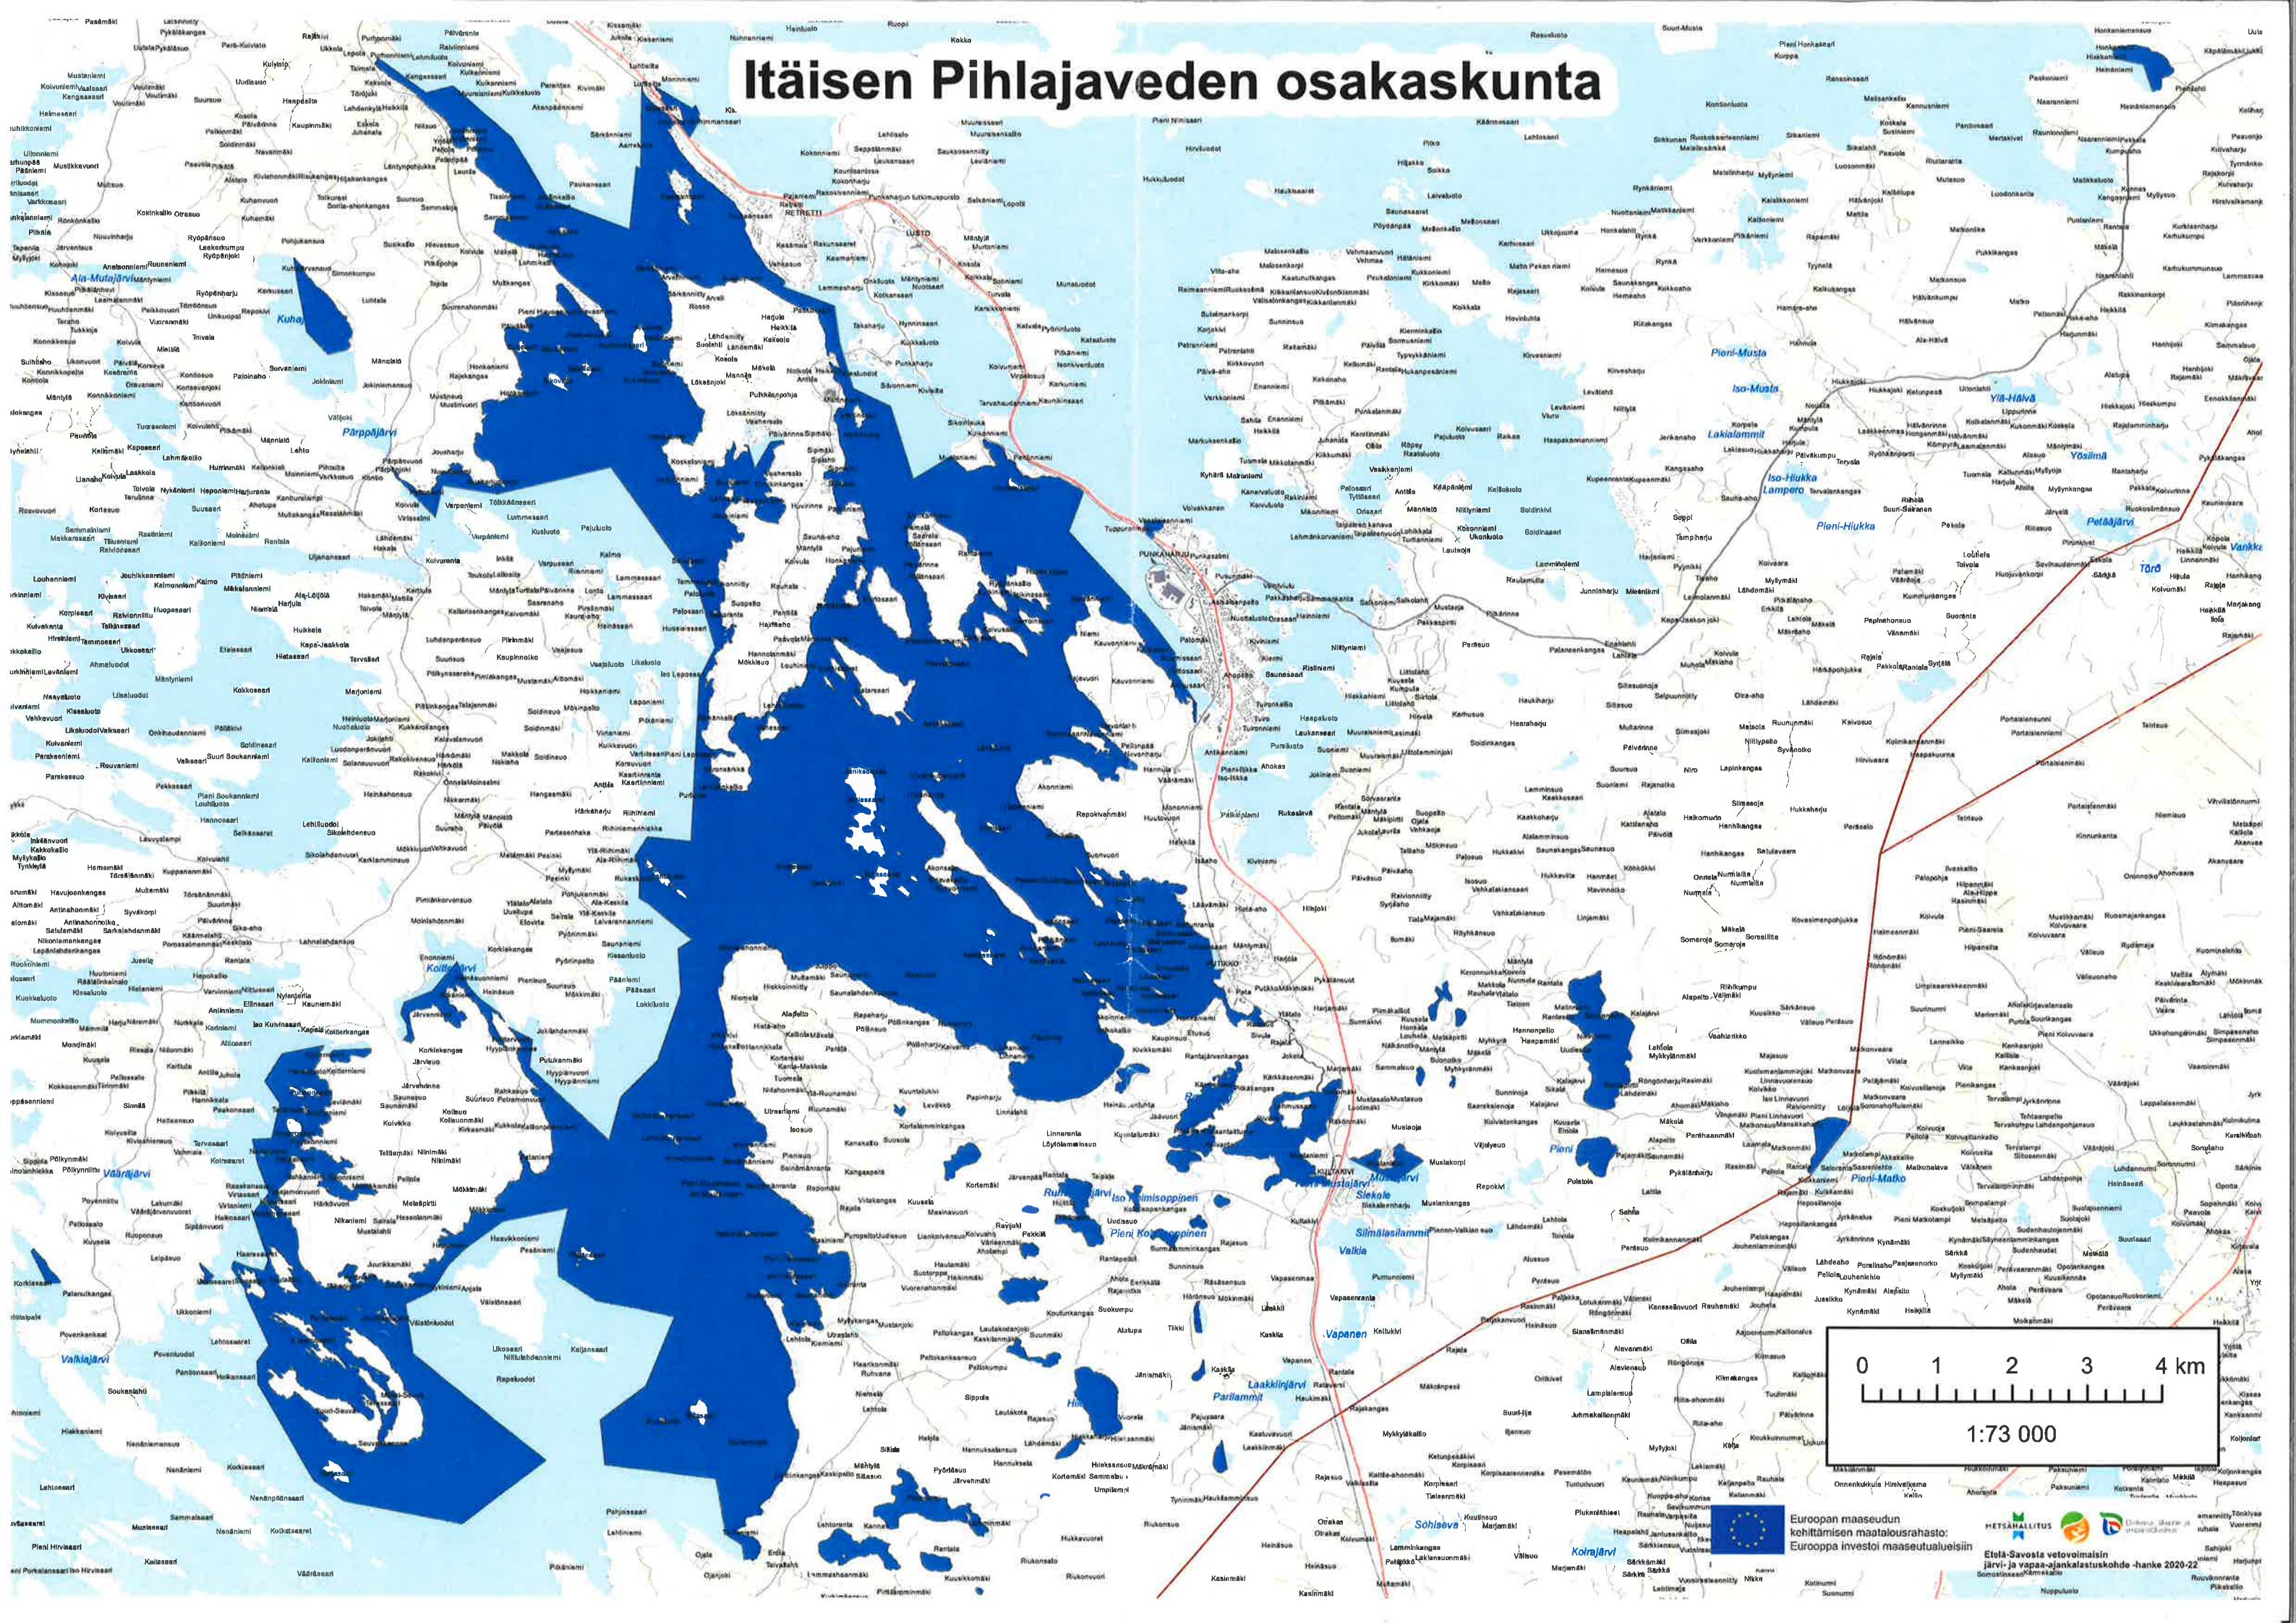

# Itäisen Pihlajaveden osakaskunta

 Euroopan maaseudun kehittämisen maatalousrahasto: Eurooppa investoi maaseutualueisiin  

 Metsähallitus  

 Etelä-Savolaisten vetovoimainen järvi- ja vapaa-ajankalastuskohde -hanke 2020-22