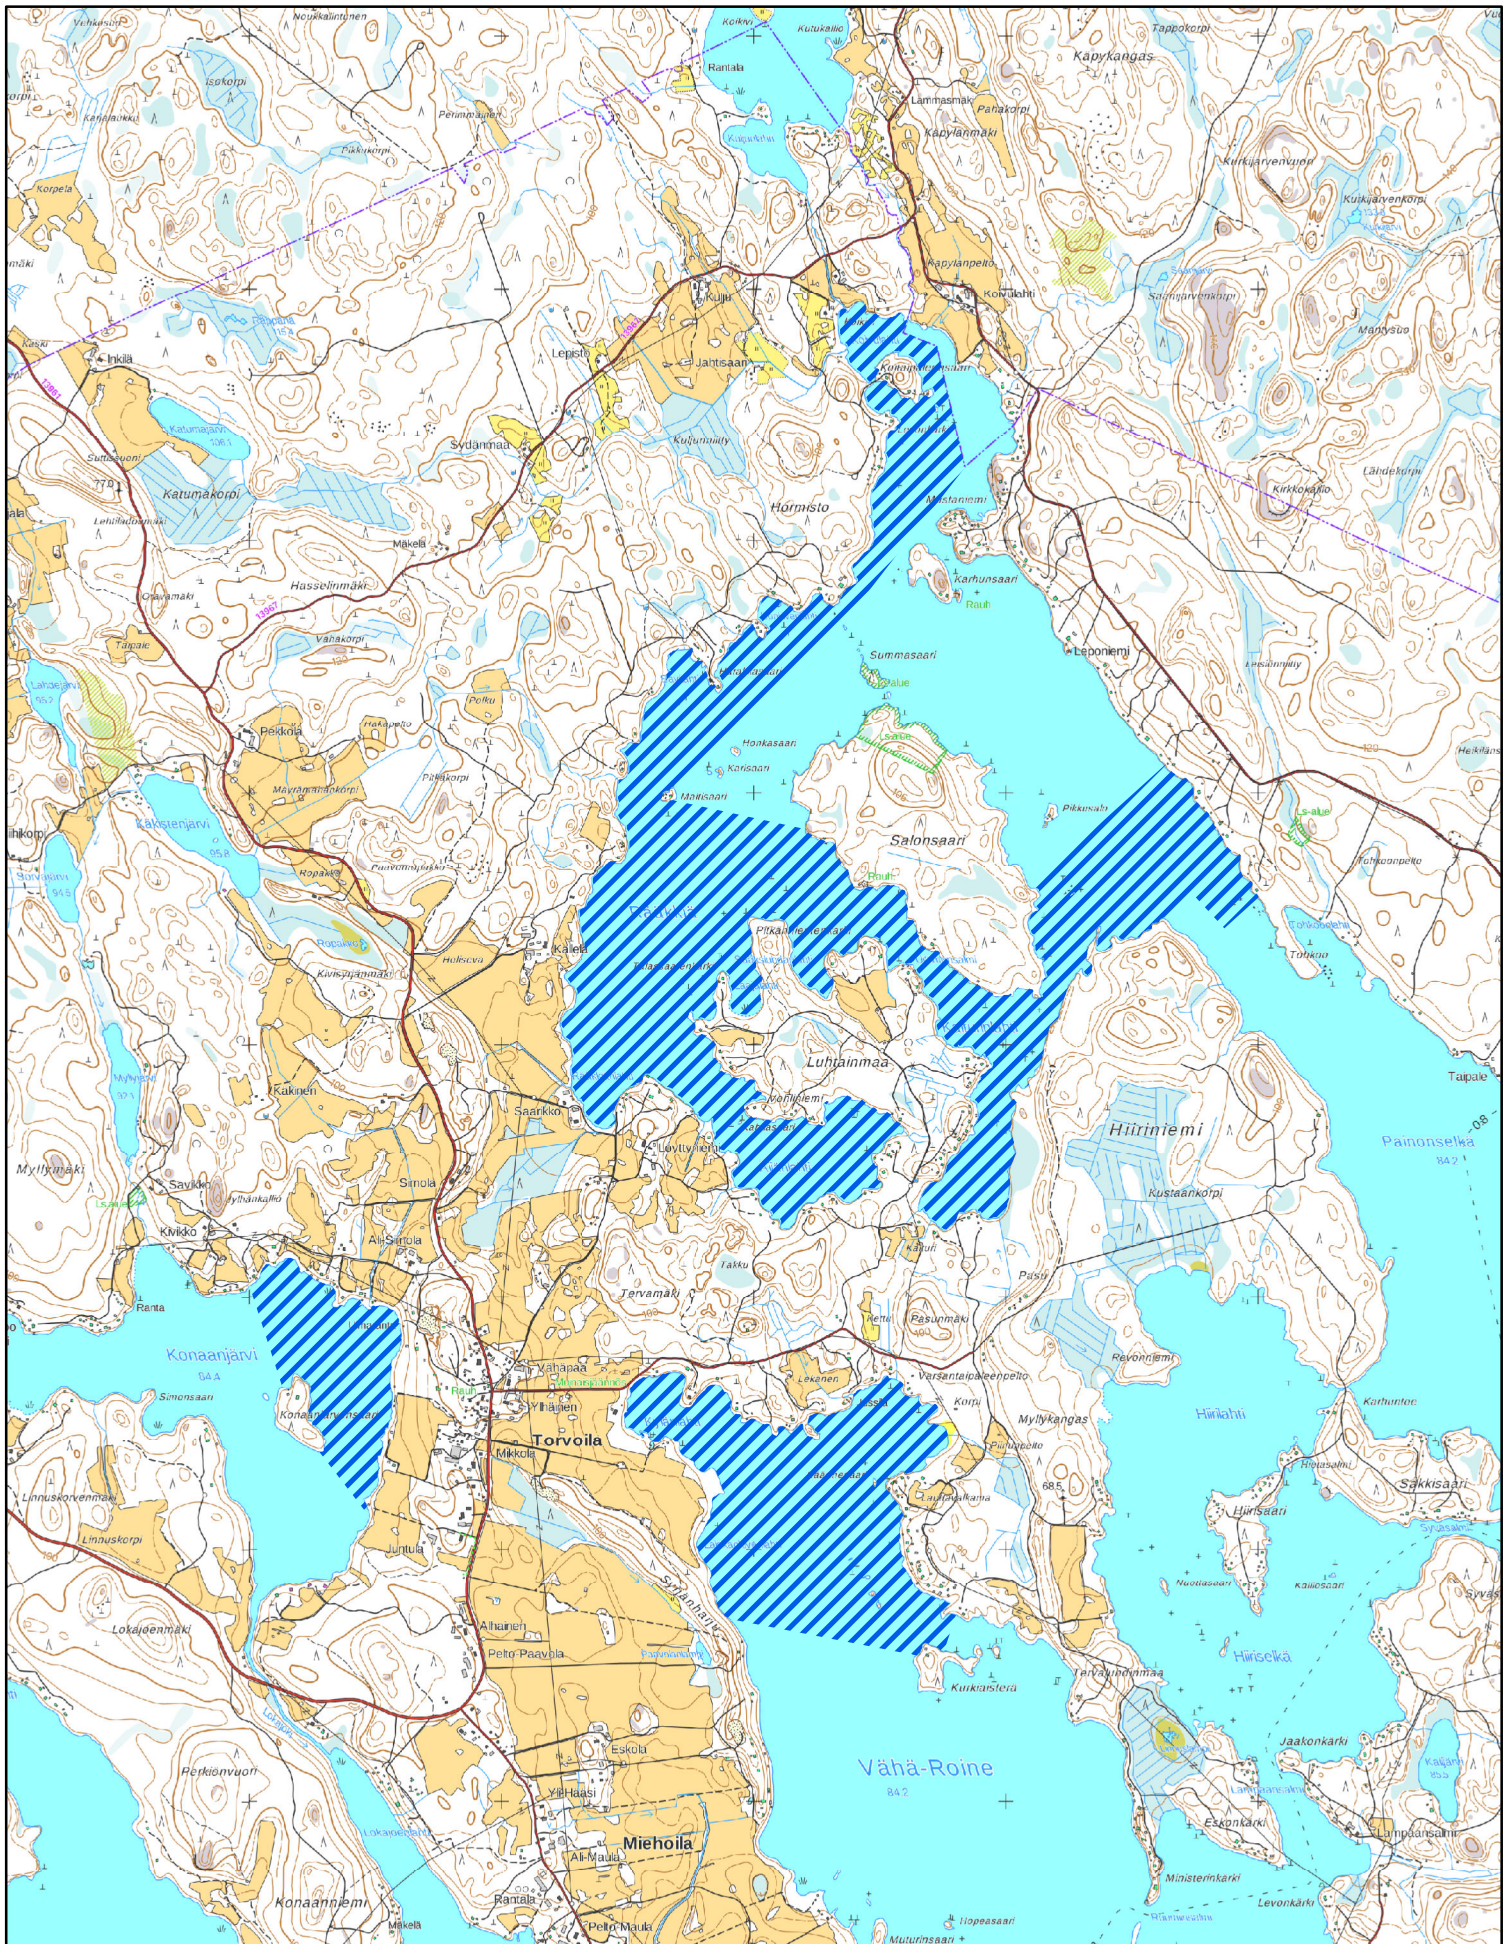

Torvoilan osakaskunta

© Maanmittauslaitos peruskartta ja kiinteistörekisteri 29.8.2017

0 250 500 m