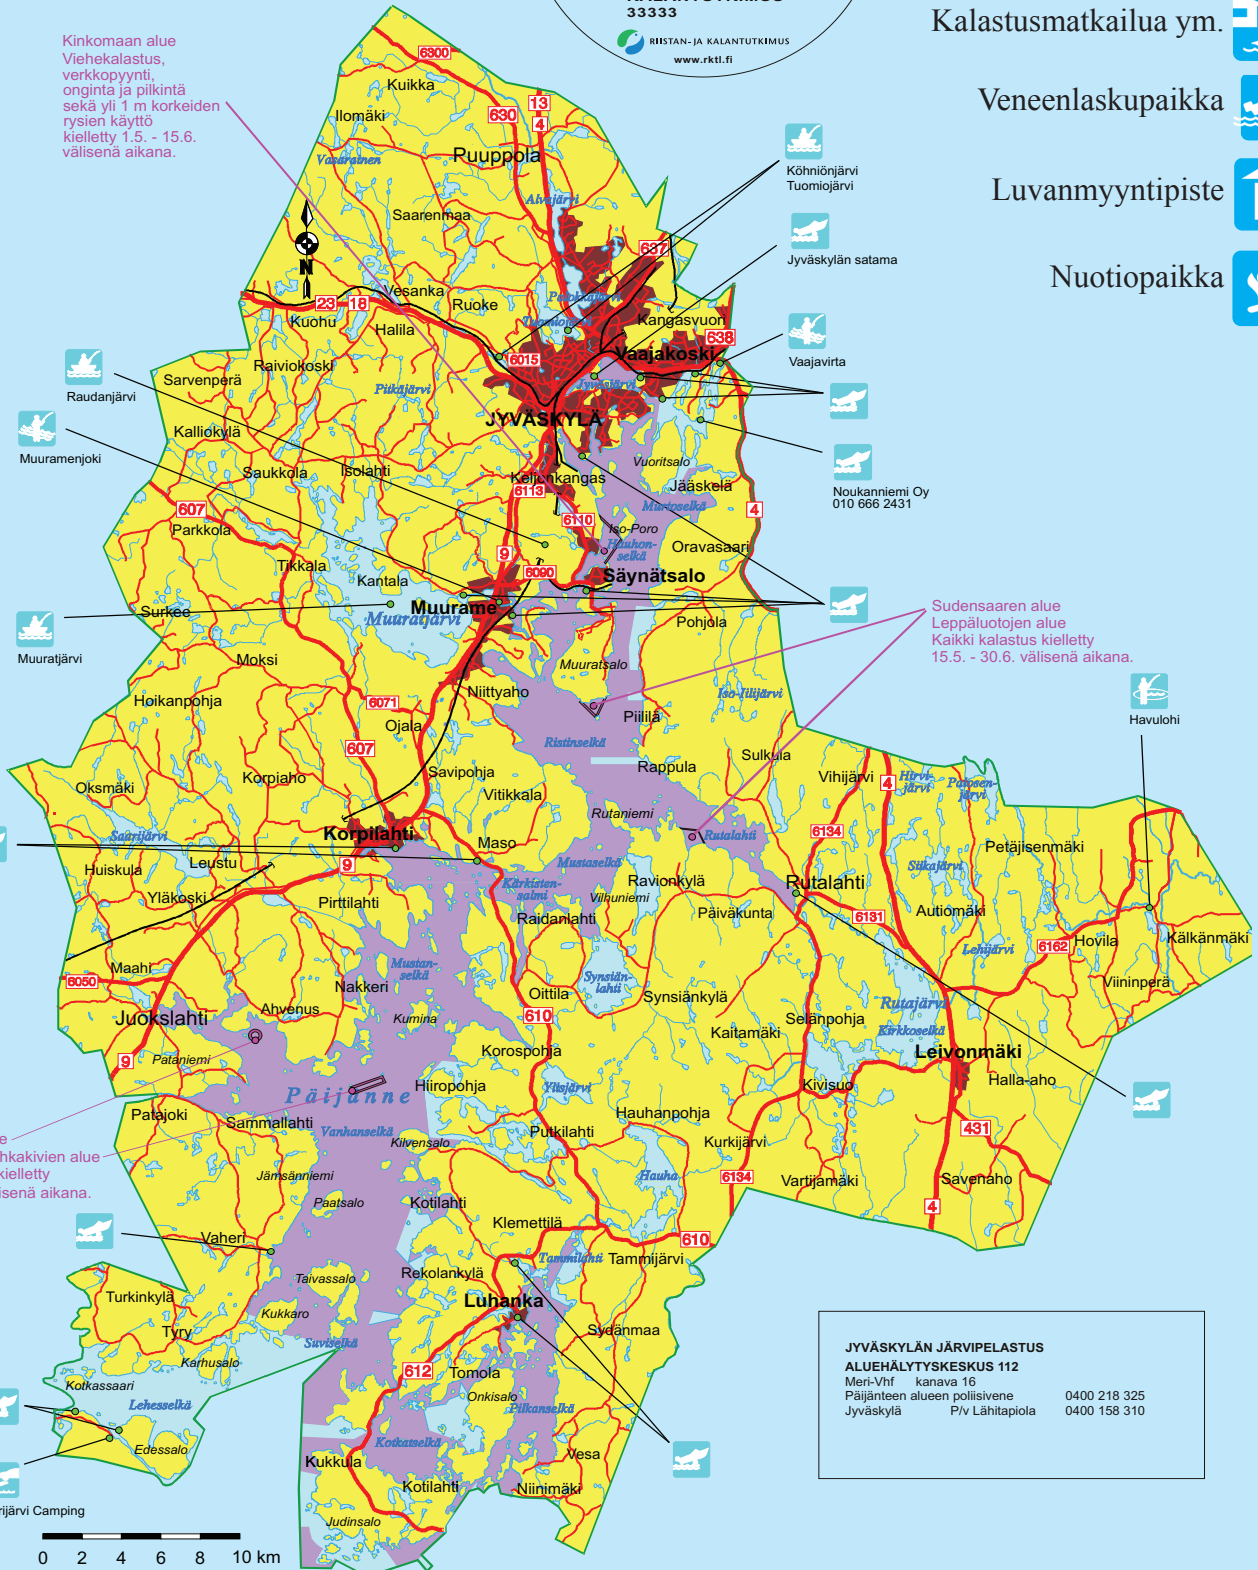

Koski- ja jokikalastuskohteita

Virkistyskalastusjärvi

Onkilampiyrittäjä

Kalastusmatkailua ym.

Veneenlaskupaikka

Luvanmyyntipiste

Nuotiopaikka

Kinkomaan alue
Viehekalastus,
verkkopyynti,
onginta ja pilkintä
sekä yli 1 m korkeiden
rysten käyttö
kielletty 1.5. - 15.6.
välisenä aikana.

Sudensaaren alue
Leppäluotojen alue
Kaikki kalastus kielletty
15.5. - 30.6. välisenä aikana.

Livonluodon alue
Harasaaren-Wehkakivien alue
Kaikki kalastus kielletty
15.5. - 30.6. välisenä aikana.