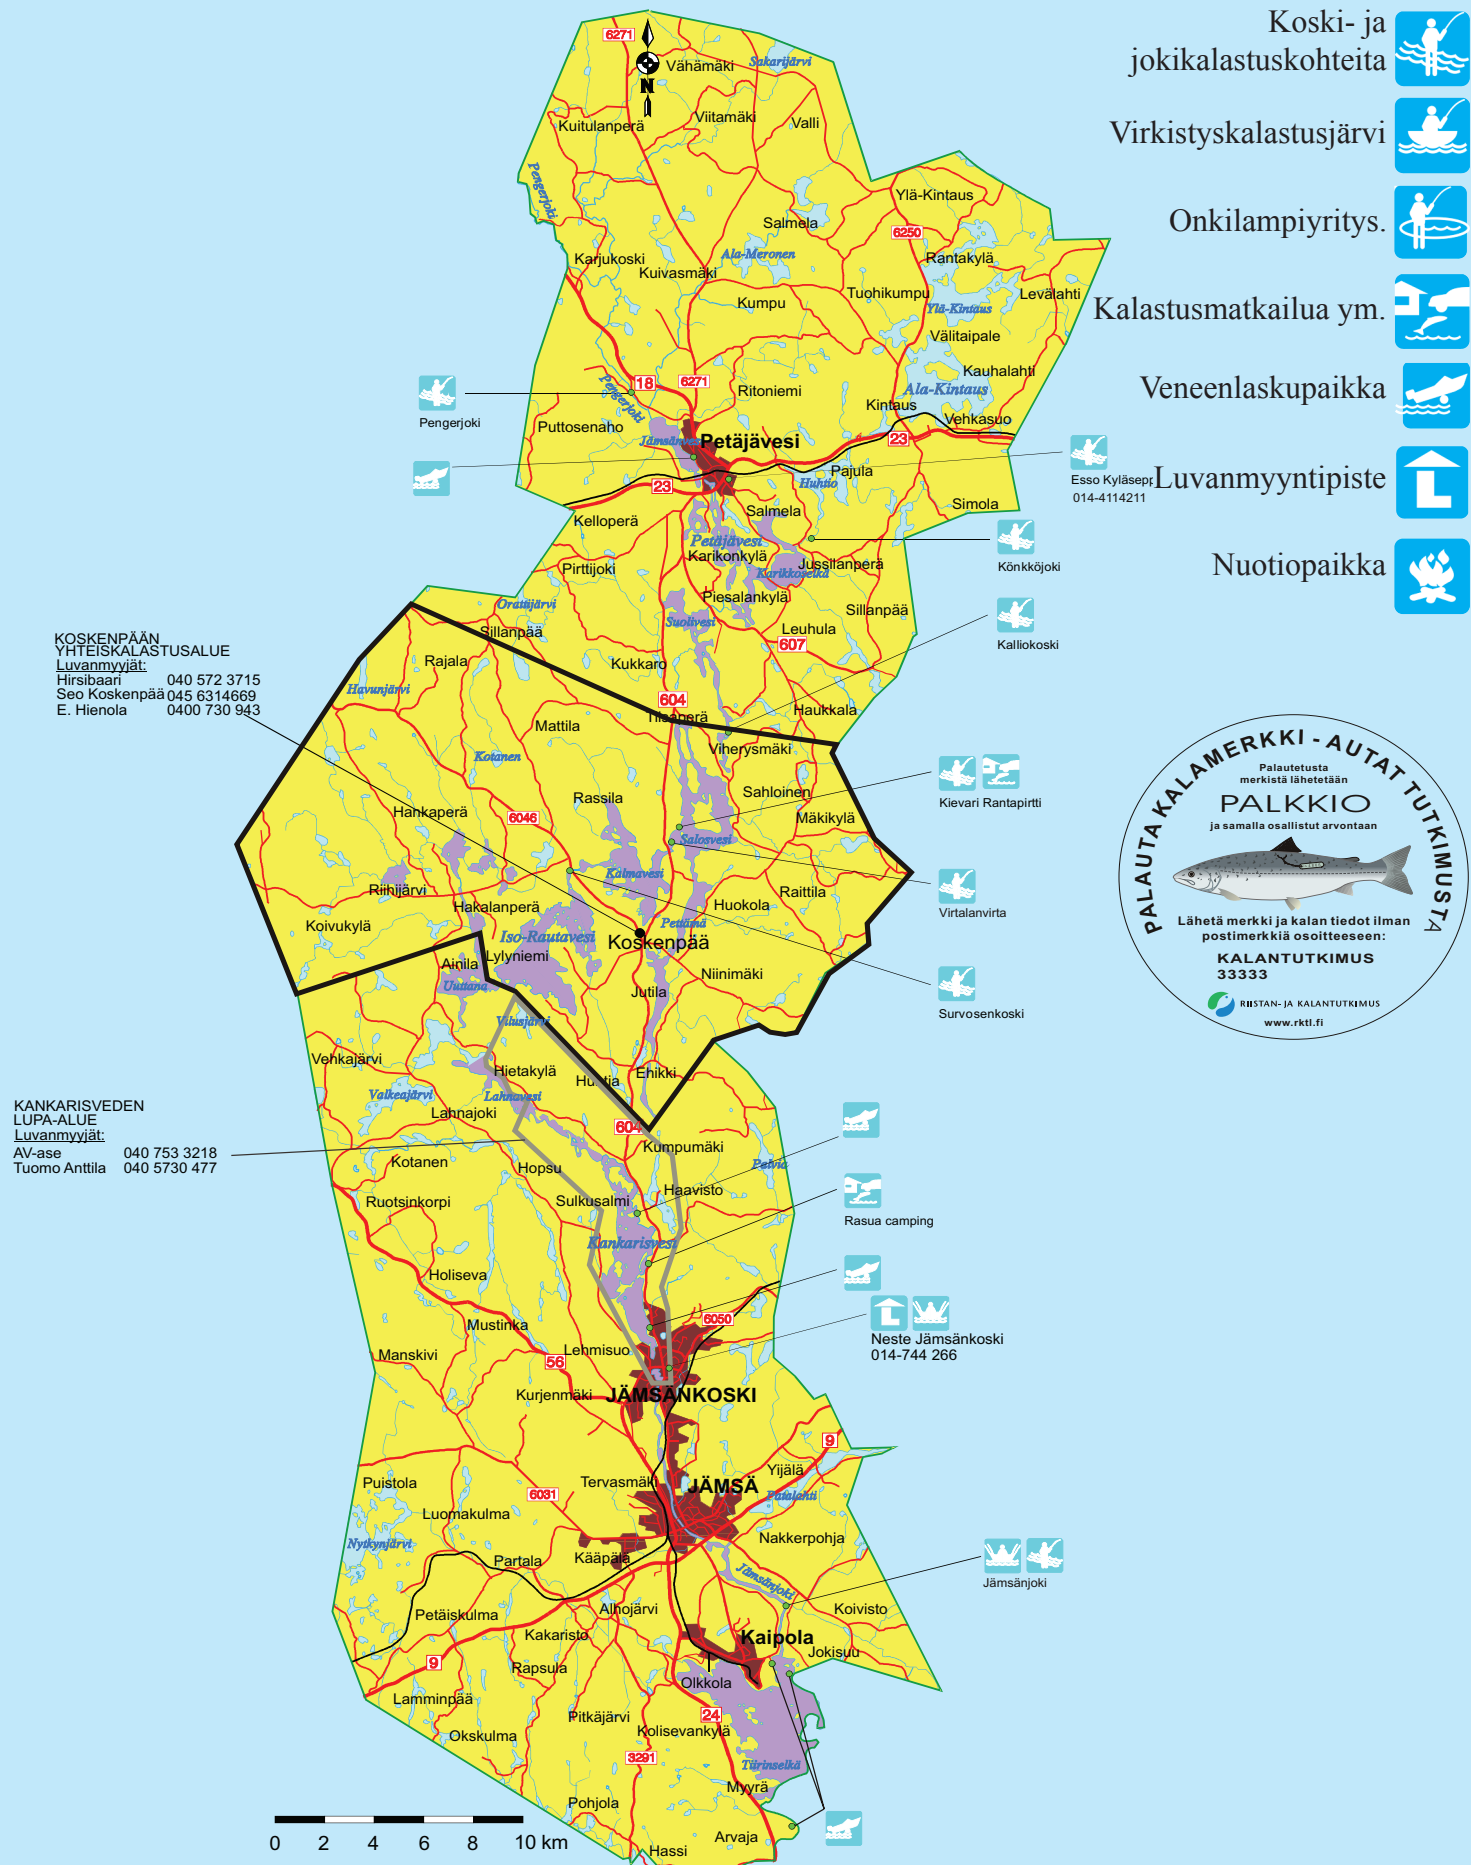

POHJOIS-PÄIJÄNTEEN KALATALOUSALUE

JÄMSÄNREITIN VIEHELUPA-ALUE 2019

**KOSKENPÄÄN
YHTEISKALASTUSALUE**
Luvanmyyjät:
Hirsibaari 040 572 3715
Seo Koskenpää 045 6314669
E. Hienola 0400 730 943

**KANKARISVEDEN
LUPA-ALUE**
Luvanmyyjät:
AV-ase 040 753 3218
Tuomo Anttila 040 5730 477

- Koski- ja jokikalastuskohteita
- Virkistyskalastusjärvi
- Onkilampiyrittäjä
- Kalastusmatkailua ym.
- Veneenlaskupaikka
- Luvanmyyntipiste
- Nuotiopaikka

PALAUTA KALAMERKKI - AUTAT TUTKIMUSTA

Palautetusta merkistä lähetetään **PALKKIO** ja samalla osallistut arvontaan

Lähetä merkki ja kalan tiedot ilman postimerkkiä osoitteeseen:
KALANTUTKIMUS 33333

RIIHSTÄN- JA KALANTUTKIMUS
www.rkti.fi