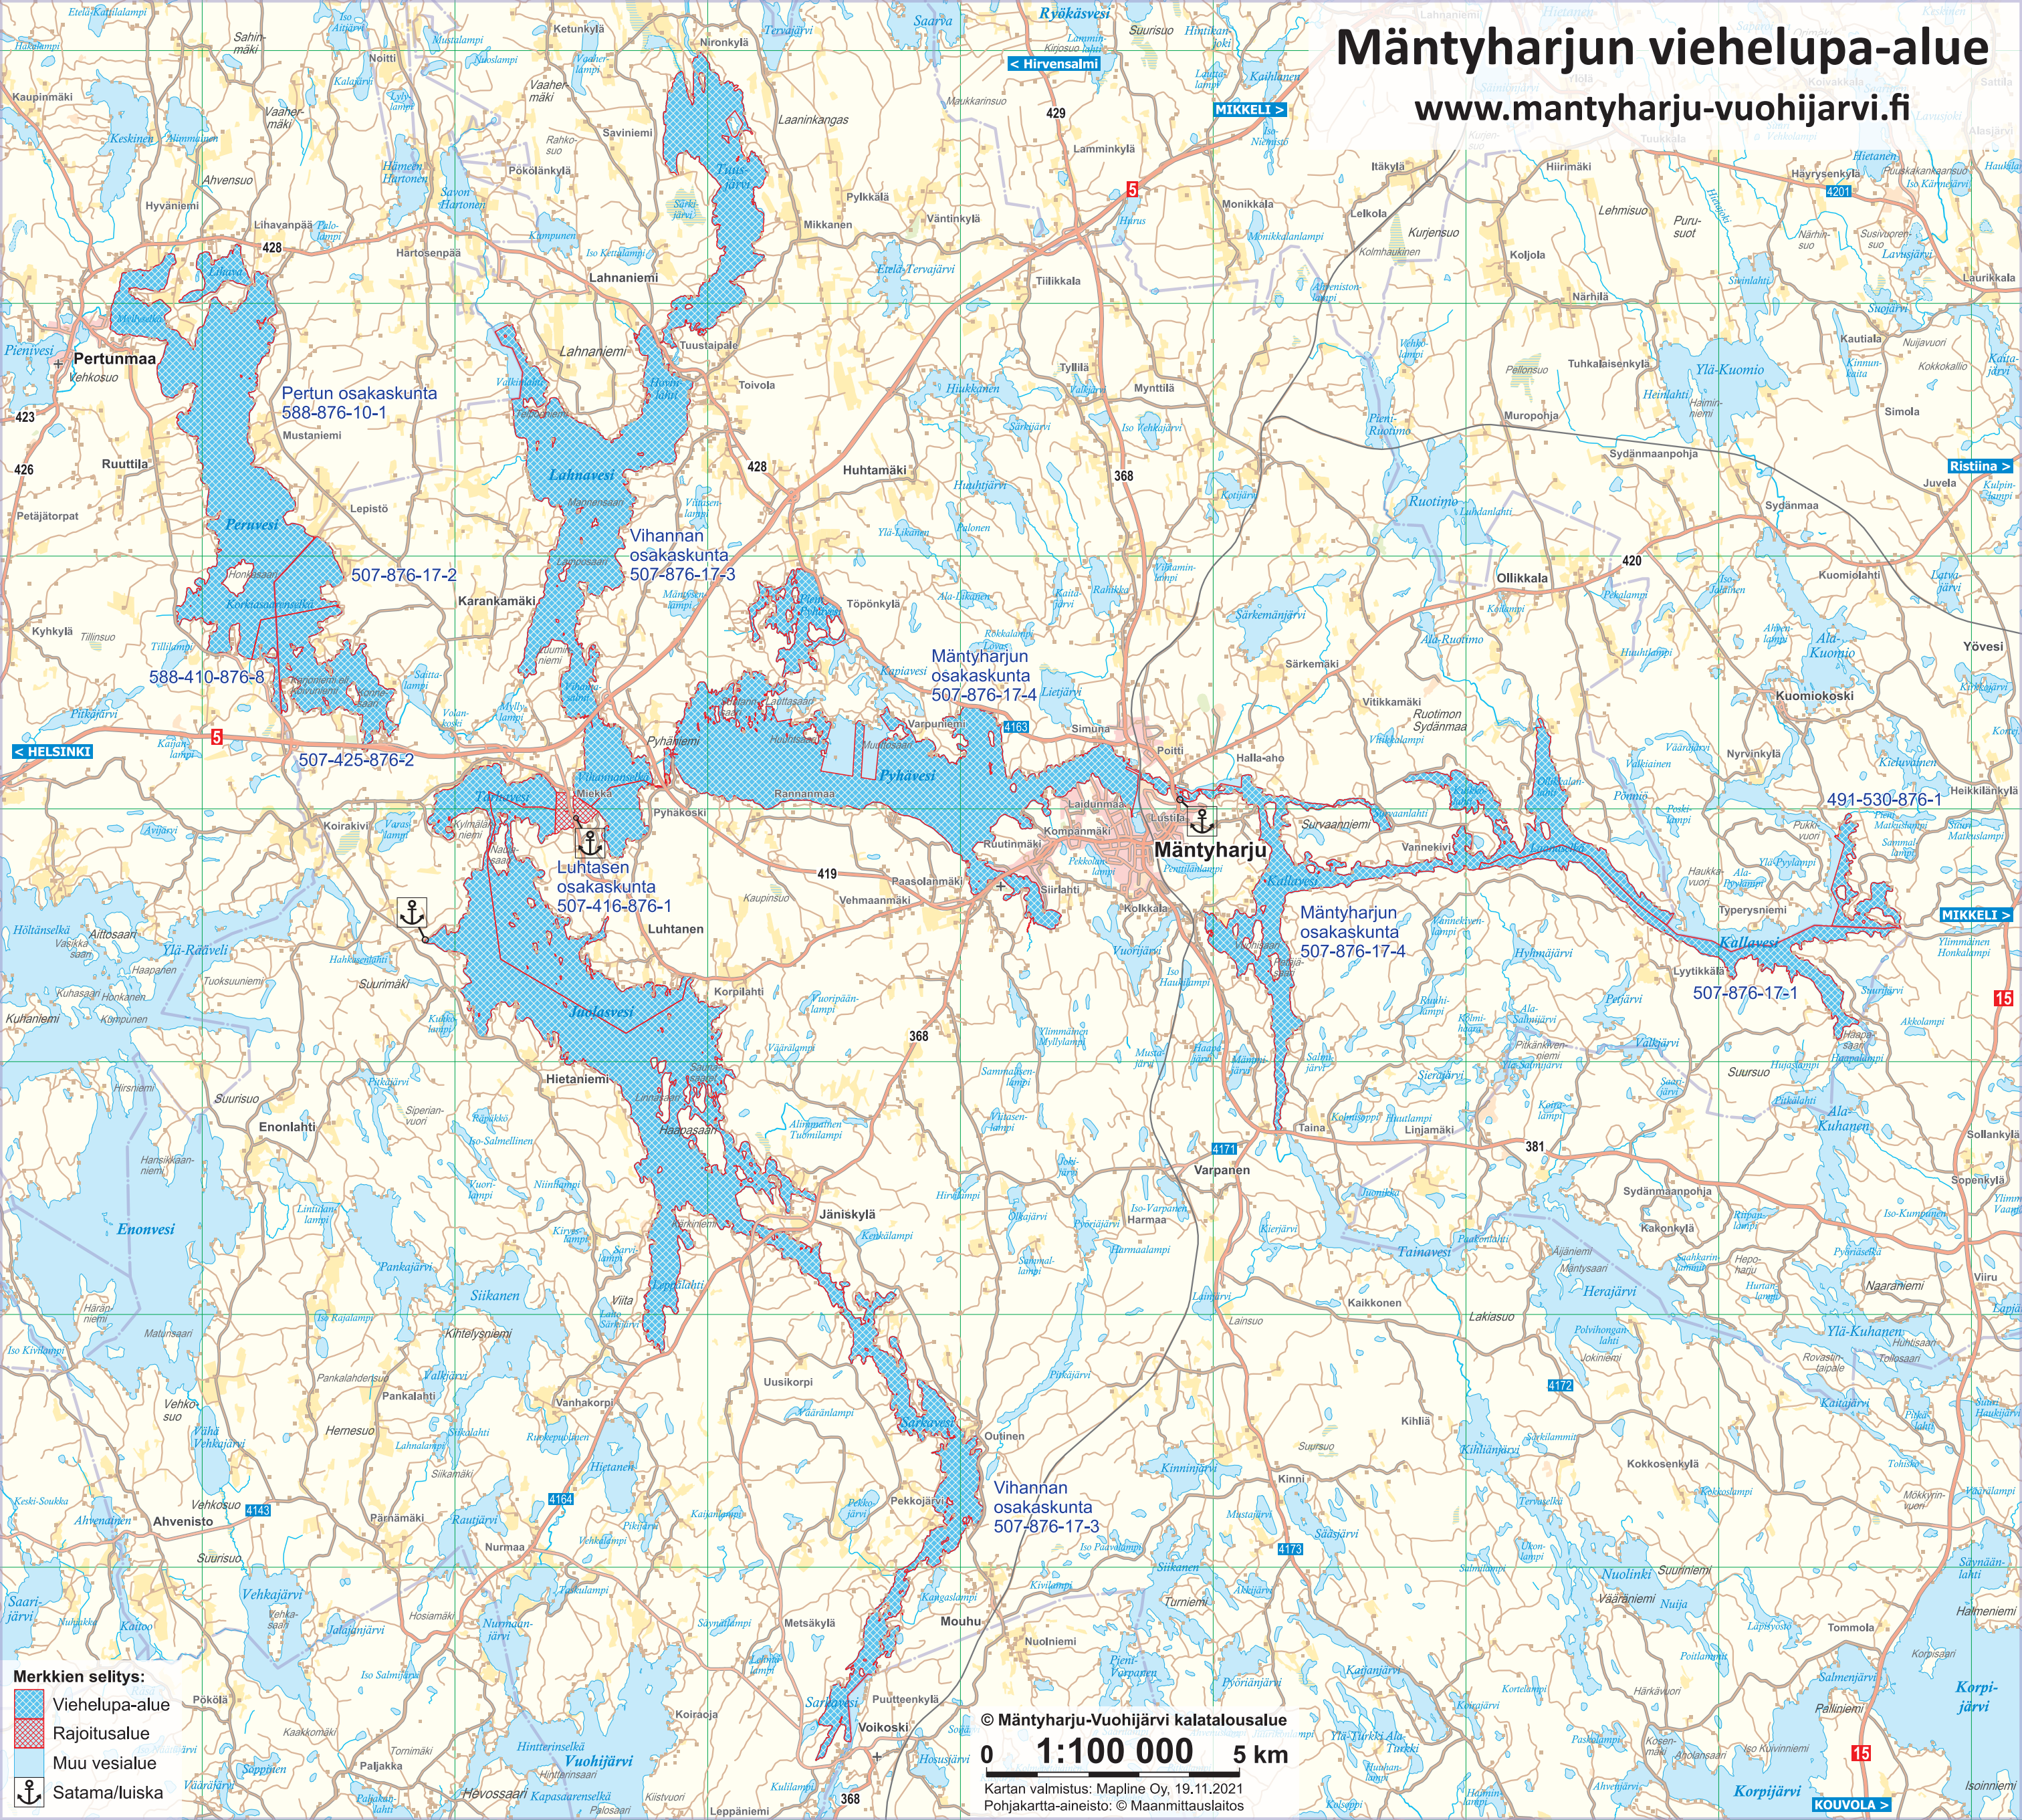

Mäntyharjun viehelupa-alue

www.mantylharju-vuohijarvi.fi

Pertun osakaskunta
588-876-10-1

Vihannan osakaskunta
507-876-17-3

Mäntyharjun osakaskunta
507-876-17-4

Luhtasen osakaskunta
507-416-876-1

Mäntyharjun osakaskunta
507-876-17-4

Vihannan osakaskunta
507-876-17-3

1. **Merkkien selitys:**
2. Viehelupa-alue
   - Rajoitusalue
   - Muu vesialue
   - Satama/luiska

© Mäntyharju-Vuohijärvi kalatalousalue
0 1:100 000 5 km
Kartan valmistus: Mapline Oy, 19.11.2021
Pohjakartta-aineisto: © Maanmittauslaitos