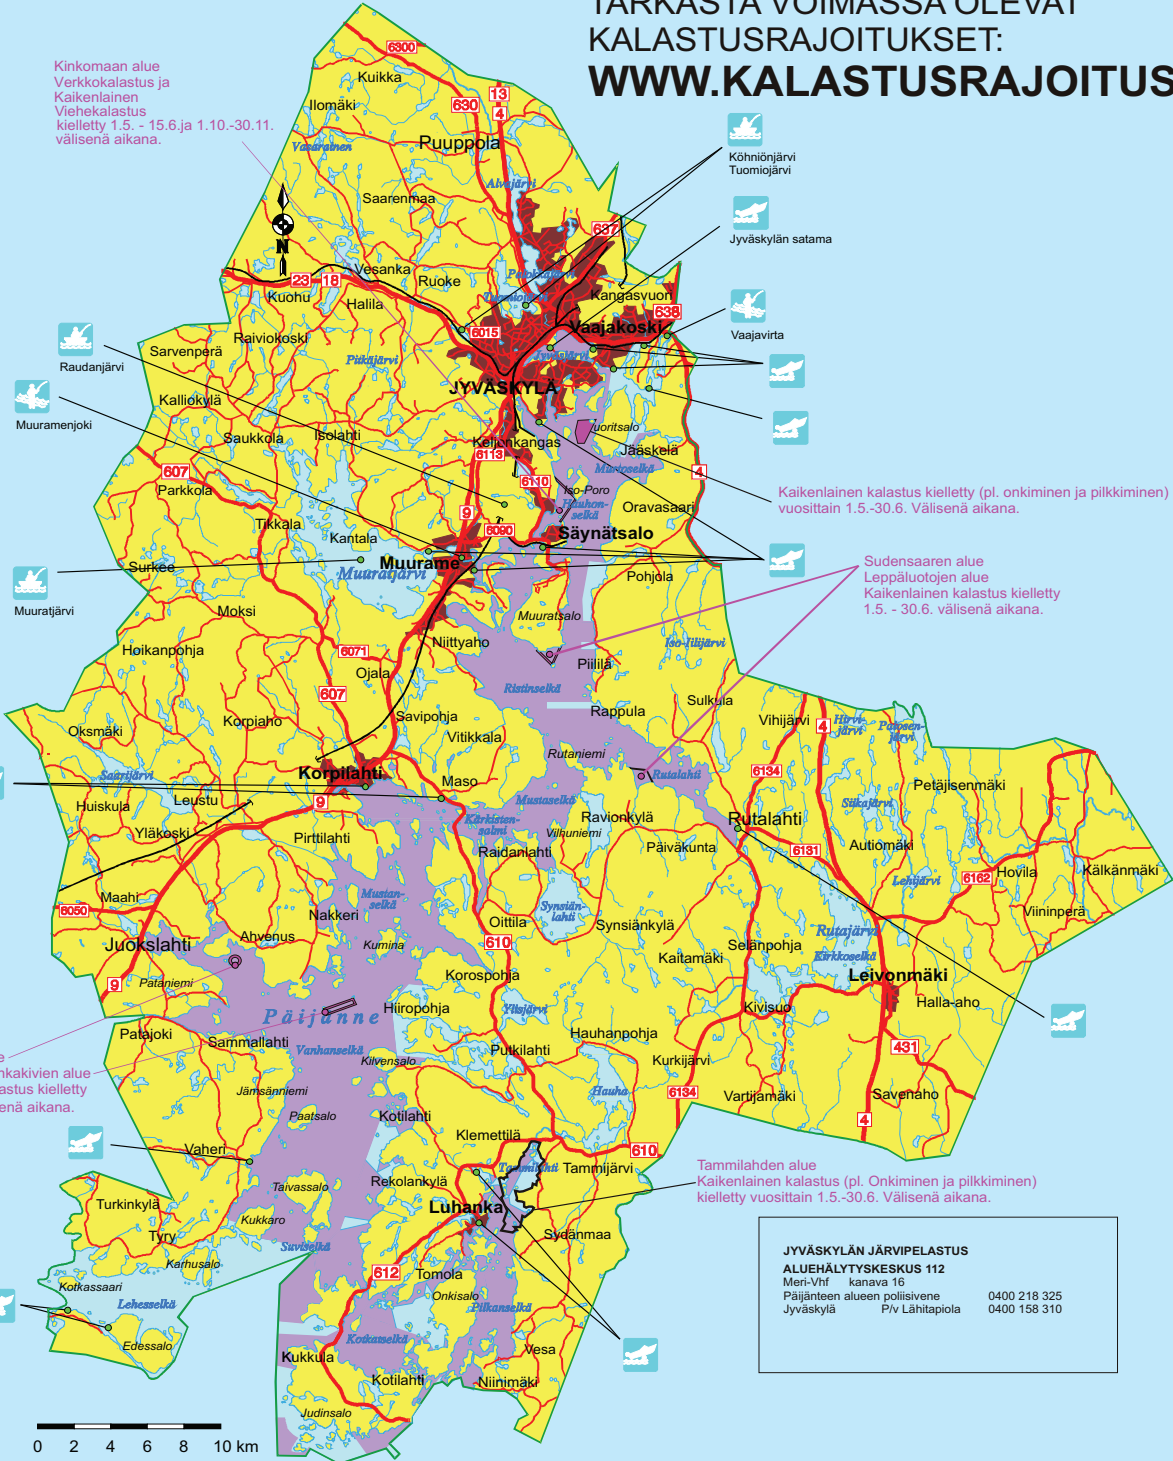

# POHJOIS-PÄIJÄNTEEN KALATALOUSALUE

## PÄIJÄNTEEN VIEHELUPA-ALUE 2026

- Koski- ja jokikalastuskohteita
- Virkistyskalastusjärvi
- Veneenlaskupaikka

TARKASTA VOIMASSA OLEVAT  
KALASTUSRAJOITUKSET:  
**WWW.KALASTUSRAJOITUS.FI**

Kinkomaan alue  
Verkkokalastus ja  
Kaikenlainainen  
Viehelästäus  
kielletty 1.5. - 15.6. ja 1.10.-30.11.  
välisenä aikana.