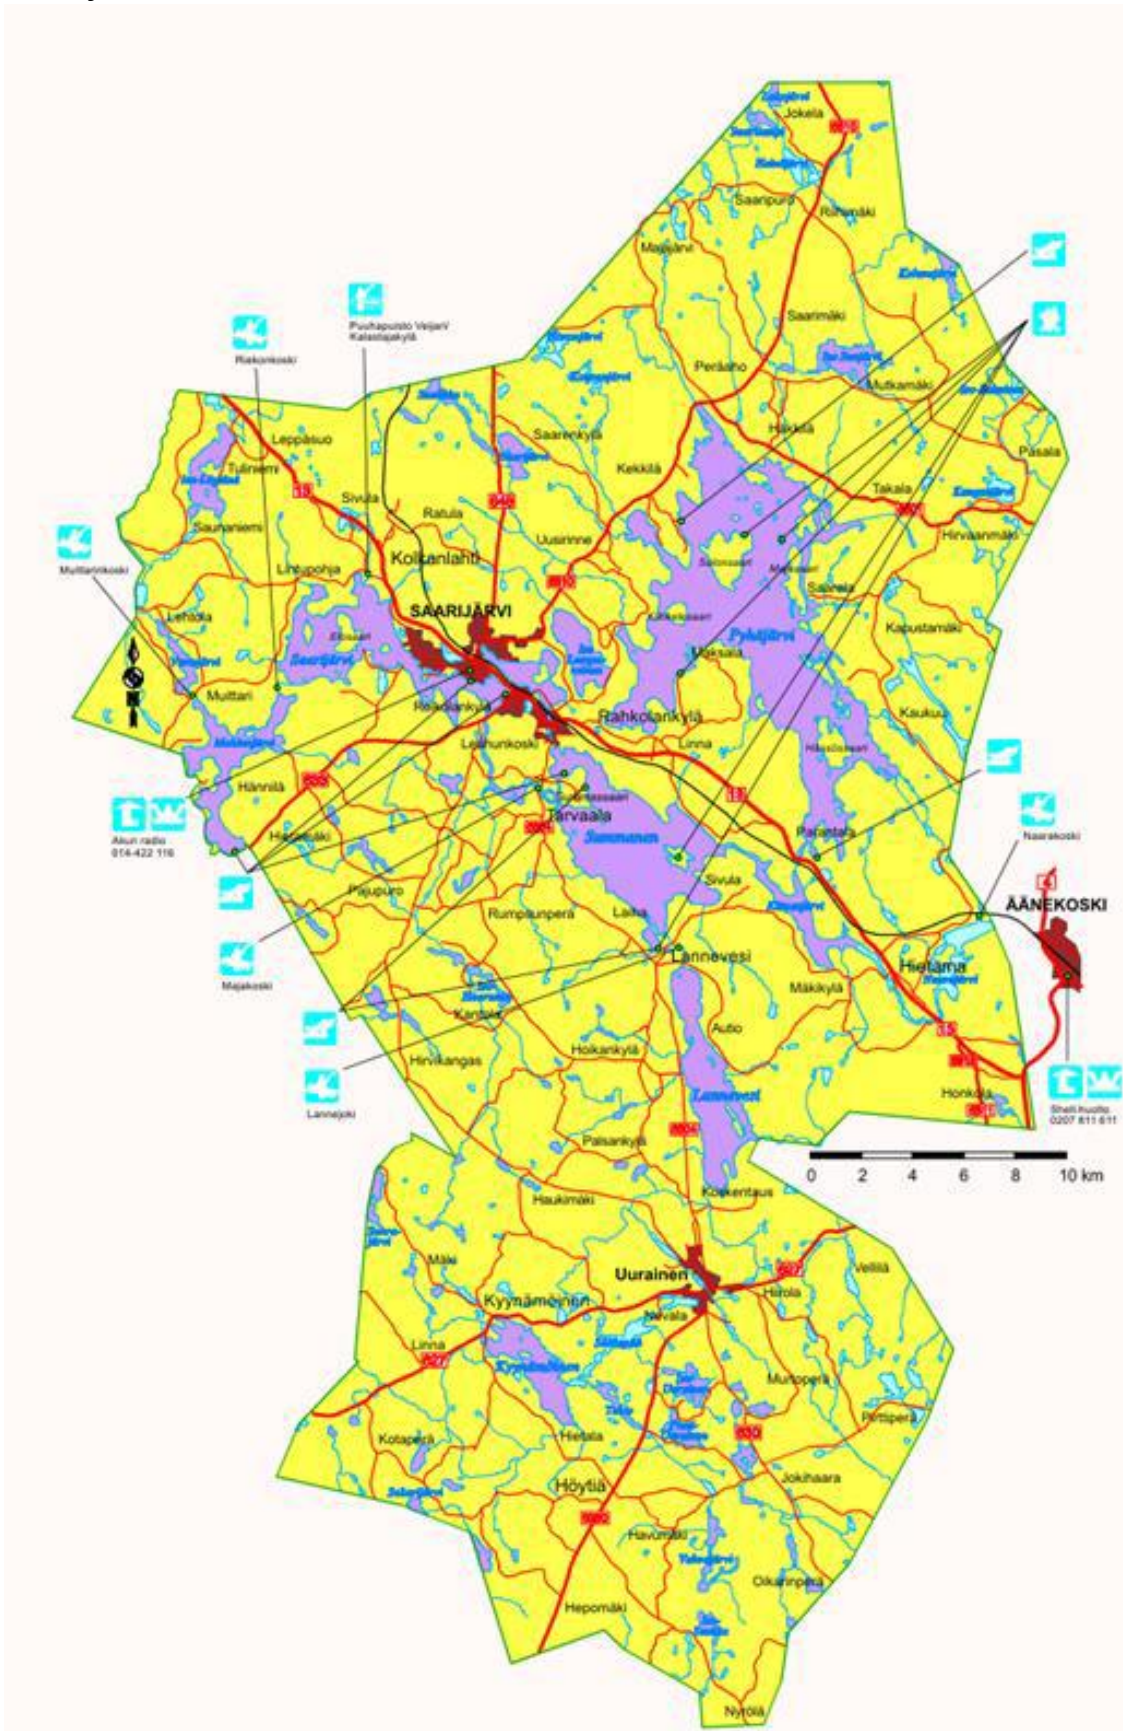

Saarijärven reitin kalatalousalue

Saarijärven viehekalastusalue 2020

Saarijärven viehekalastusalueen lupaehdot

Saarijärven viehekalastusalueen lupa oikeuttaa uistin-, heittouistin- ja perhokalastukseen karttaan violetilla merkityllä lupa-alueella.

- Vuosilupa 60 €.
- Viikkolupa 22 €.
- Vuorokausilupa 10 €.
- Luvalla korkeintaan 2 lohikalaa tai 3 kuhaa/ vrk. Jos venekunnassa on useampia lupia, jokaisella on oma saaliskiintiö.
- Lupa on venekuntaakohtainen.
- Luvalla on sallittua pitää pyynnissä yhtäaikaaisesti enintään 8 vapaa/venekunta.
- Voimassa olevat kalastusrajoitukset: www.kalastusrajoitus.fi
- Saarijärven viehekalastusalueella kuhan alamitta on 45cm.
- Luvan myynnin ehtona luvan haltijan yhteistietojen luovutus kalatalousalueen markkinointia, tiedotusta ja mahdollisia tiedustelututkimuksia varten.