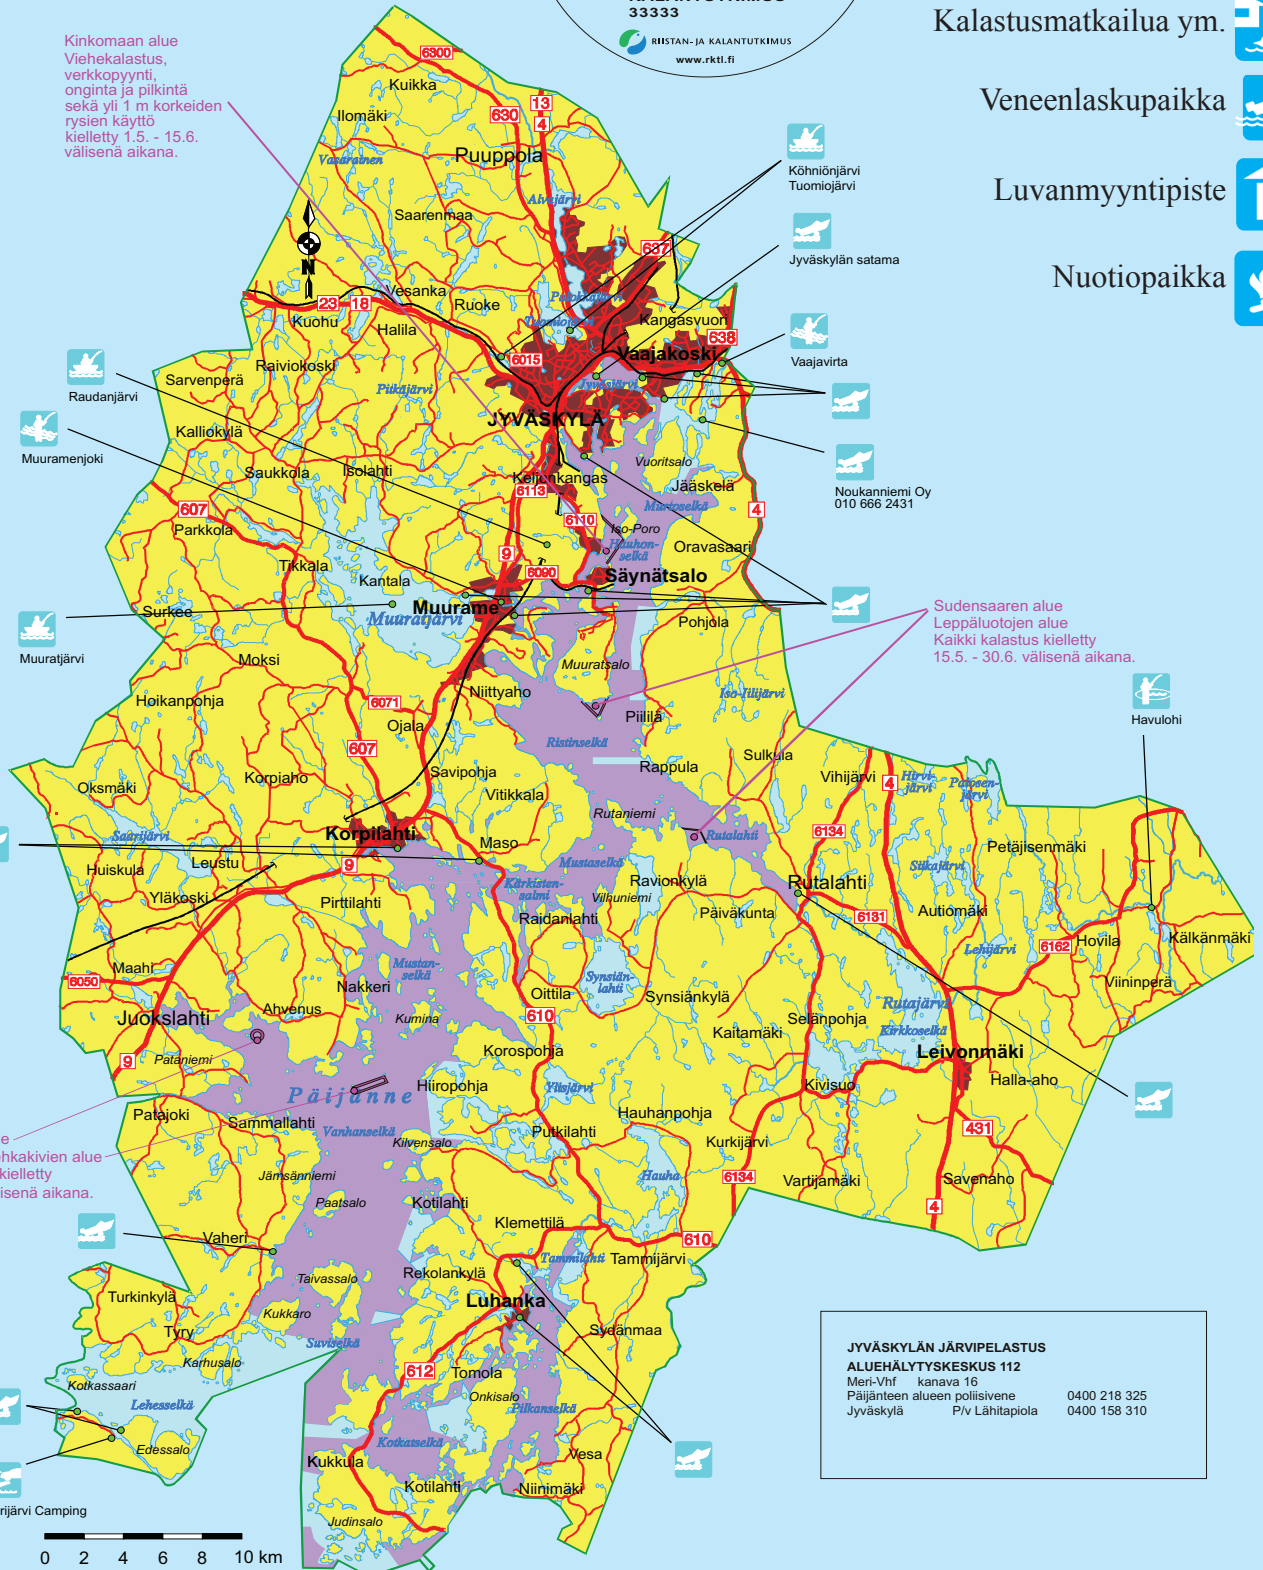

Koski- ja jokikalastuskohteita

Virkistyskalastusjärvi

Onkilampiyrittäjä

Kalastusmatkailua ym.

Veneenlaskupaikka

Luvanmyyntipiste

Nuotiopaikka

Kinkomaan alue
Viehekalastus,
verkkopyynti,
onginta ja pilkintä
sekä yli 1 m korkeiden
rysten käyttö
kielletty 1.5. - 15.6.
välisenä aikana.

Sudensaaren alue
Leppäluotojen alue
Kaikki kalastus kielletty
15.5. - 30.6. välisenä aikana.

Livonluodon alue
Harasaaren-Wehkakivien alue
Kaikki kalastus kielletty
15.5. - 30.6. välisenä aikana.