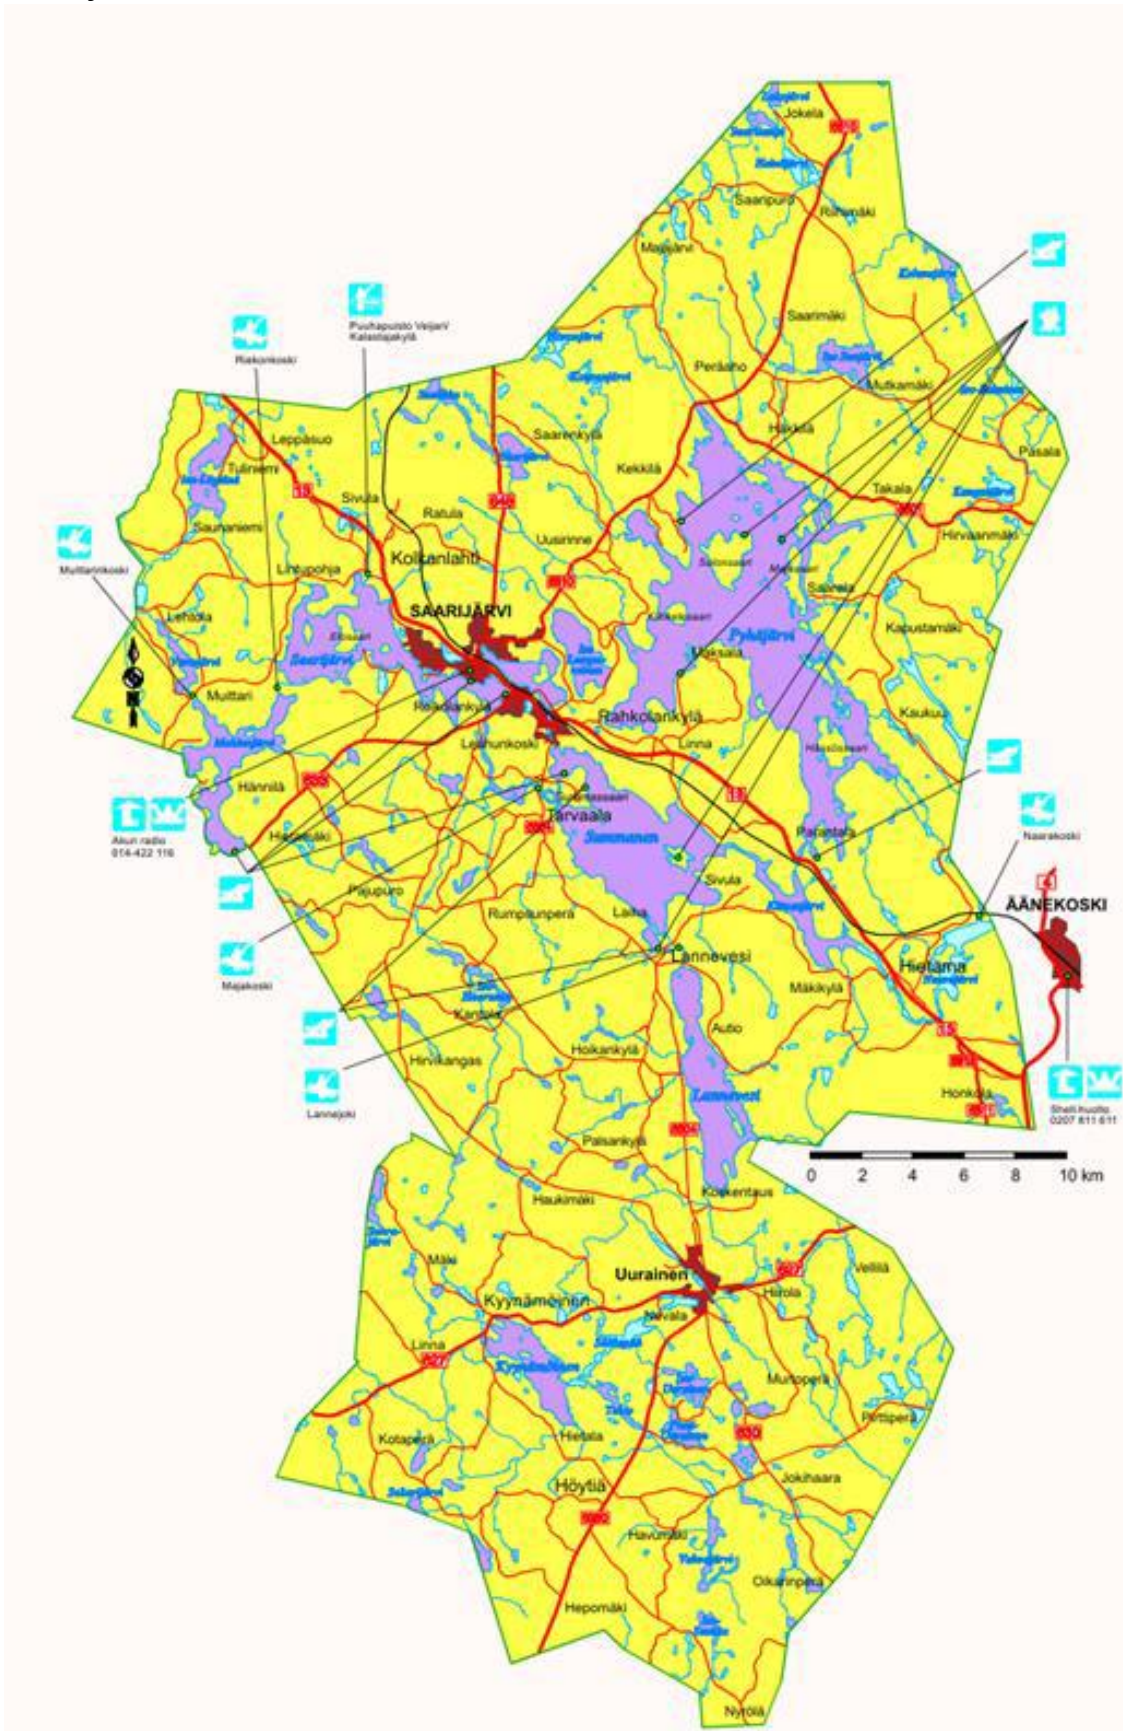

Saarijärven reitin kalatalousalue

Saarijärven viehekalastusalue

Saarijärven viehekalastusalueen lupaehdot

Saarijärven viehekalastusalueen lupa oikeuttaa uistin-, heittouistin- ja perhokalastukseen karttaan violetilla merkityllä lupa-alueella.

- Vuosilupa 60 €.
- Viikkolupa 22 €.
- Vuorokausilupa 10 €.
- Luvalla korkeintaan 2 lohikalaa / vrk. Jos venekunnassa on useampia lupia, jokaisella on oma saaliskiintiö.
- Lupa on venekunta-kohtainen.
- Luvalla on sallittua pitää pyynnissä yhtäaikaaisesti enintään 10 vapaa/venekunta.
- Voimassa olevat kalastusrajoitukset: www.kalastusrajoitus.fi
- Saarijärven viehekalastusalueella kuhan alamitta on 45cm.
- Luvan myynnin ehtona luvan haltijan yhteistietojen luovutus kalatalousalueen markkinointia, tiedotusta ja mahdollisia tiedustelututkimuksia varten.