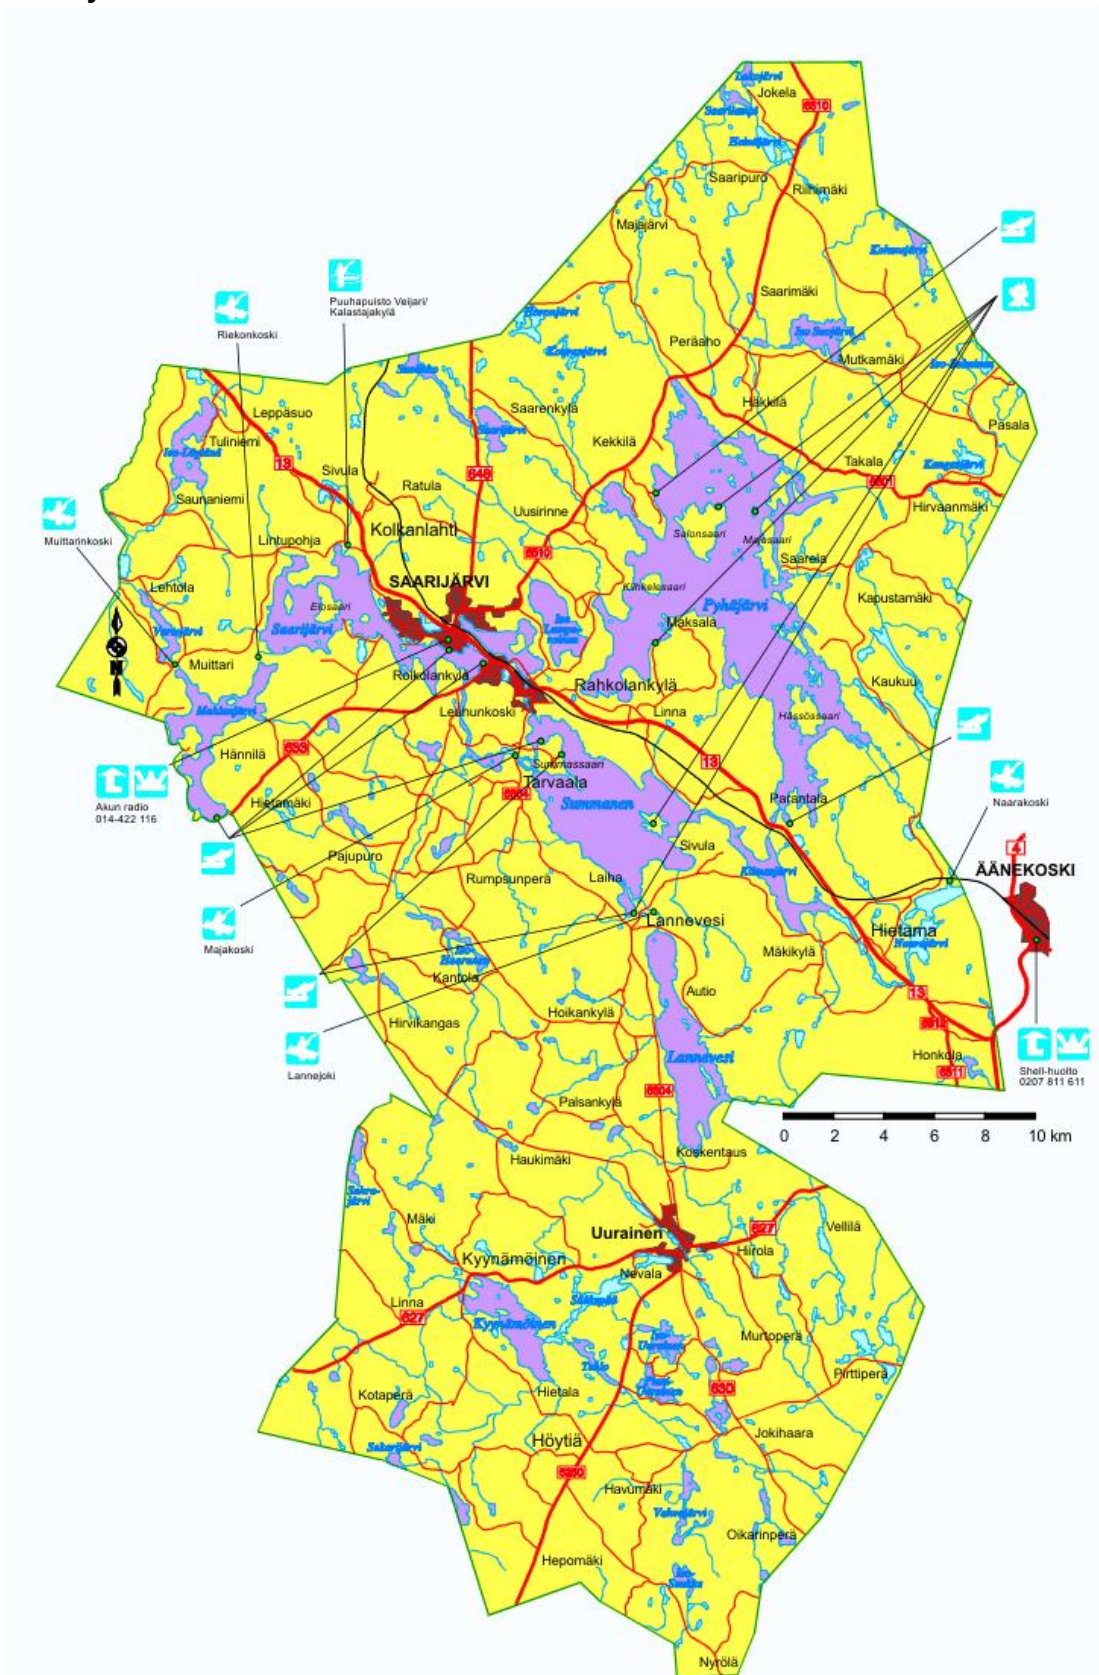

# Saarijärven reitin kalatalousalue

## Saarijärven viehekalastusalue

## Saarijärven viehekalastusalueen lupaehdot

Saarijärven viehekalastusalueen lupa oikeuttaa uistin-, heittouistin- ja perhokalastukseen karttaan violetilla merkityllä lupa-alueella.

- Vuosilupa 60 € (sis. alv 24%).
- Viikkolupa 22 € (sis. alv 24%).
- Vuorokausilupa 10 € (sis. alv 24%).
- Luvalla korkeintaan 2 lohikalaa / vrk. Jos venekunnassa on useampia lupia, jokaisella on oma saaliskiintiö.
- Lupa on venekuntakohtainen.
- Luvalla on sallittua pitää pyynnissä yhtäaikaaisesti enintään 10 vapaa/venekunta.
- Voimassa olevat kalastusrajoitukset: [www.kalastusrajoitus.fi](http://www.kalastusrajoitus.fi)
- Saarijärven viehekalastusalueella kuhan alamitta on 45 cm.
- Luvan myynnin ehtona luvan haltijan yhteistietojen luovutus kalatalousalueen markkinointia, tiedotusta ja mahdollisia tiedustelututkimuksia varten.